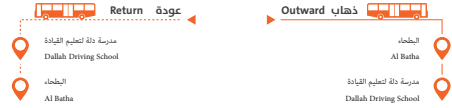

#أسهل

النقل داخل المدن مسارات مدينة الرياض

من السبت إلى الخميس 8

التقاطر 10 دقائق Frequency 10 min

الجمعة 8